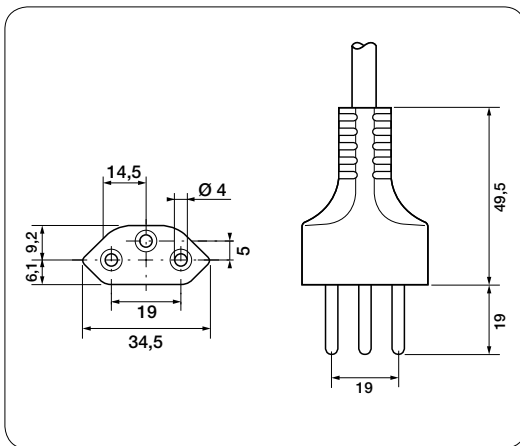

# SET/2

Descrizione prodotto	Product description
Spina svizzera	Swiss plug
Dritta	Straight
2 poli + terra	2 pole + earth
10A - 250V	10A - 250V
Con pins parzialmente isolati	Partially insulated pins

Tipo di cavo / Cable type	Omologazioni / Approvals
	
H05VV-F 3x0,75	■
H05VV-F 3x1	■
H05VV-F 3x1,5	■
H07RN-F 3x1	■
H05RR-F 3x1	■
H0RR-F 3x1,5	■
H05RN-F 3x0,75	■
H05RN-F 3x1	■