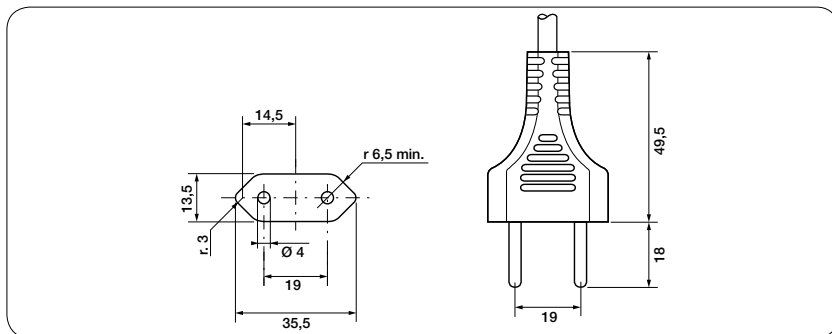

SE/1

Descrizione prodotto	Product description
Spina svizzera classe II	Swiss plug safety class II
Diritta	Straight
2 poli	2 pole
10A - 250V	10A - 250V
Con pins parzialmente isolati	Partially insulated pins