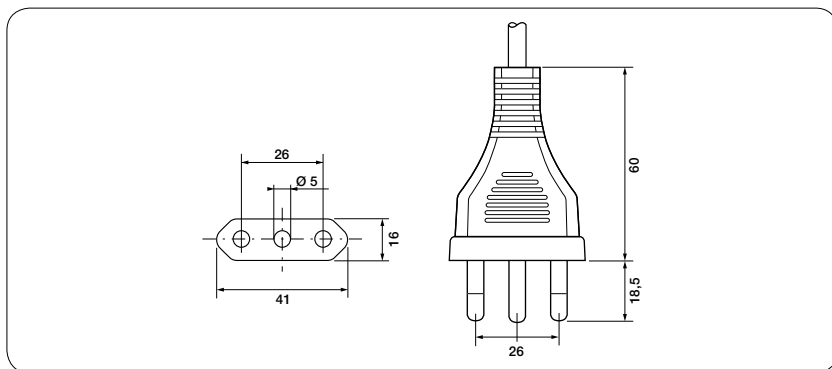

S/17

Descrizione prodotto	Product description
Spina italia	Italy plug
Diritta	Straight
2 poli + terra	2 pole + earth
16A - 250V	16A - 250V
Con pins parzialmente isolati	Partially insulated pins
Tipo di cavo / Cable type	Omologazioni / Approvals
	
H05VV-F 3x1	■
H05VV-F 3x1,5	■
H05RR-F 3x1,5	■