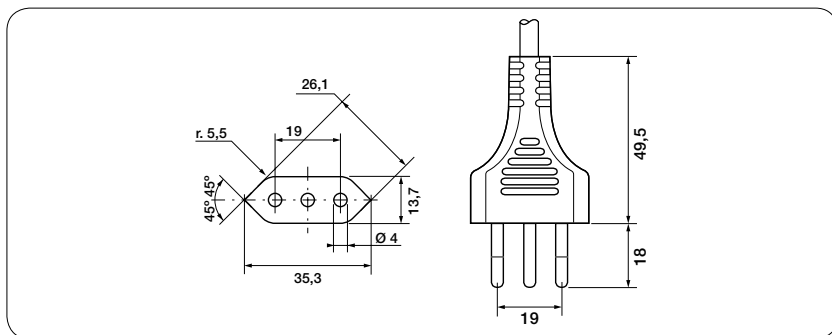

# COM/2

Descrizione prodotto	Product description
Spina italia	Italy plug
2 poli + terra	2 pole + earth
10A - 250V	10A - 250V
Con pins parzialmente isolati	Partially insulated pins

Tipo di cavo / Cable type	Omologazioni / Approvals
	
H03VV-F 3x0,75	■
H05VV-F 3x0,75	■
H05VV-F 3x1	■
H05RR-F 3x0,75	■
H05RR-F 3x1	■
H05V2V2-F 3x1	■