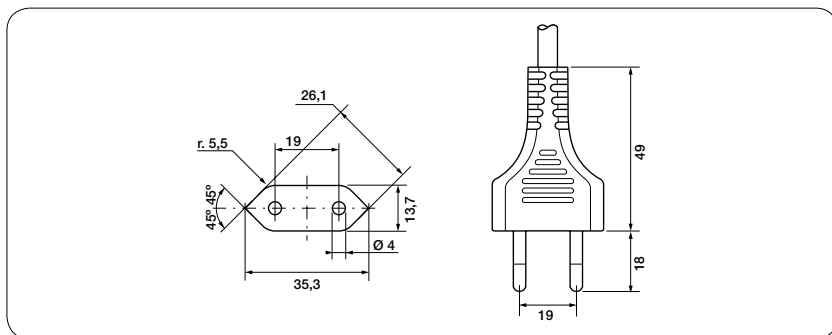

S10/2

Descrizione prodotto	Product description
Spina italia	Italy plug
2 poli	2 pole
10A - 250V	10A - 250V
Con pins parzialmente isolati	Partially insulated pins
Tipo di cavo / Cable Type	Omologazioni / Approvals
H03VV-F 2x0,75	■
H03VVH2-F 2x0,75	■
H05VV-F 2x0,75	■
H05VV-F 2x1	■
H05VVH2-F 2x0,75	■
H05RR-F 2x0,75	■
H05RR-F 2x1	■