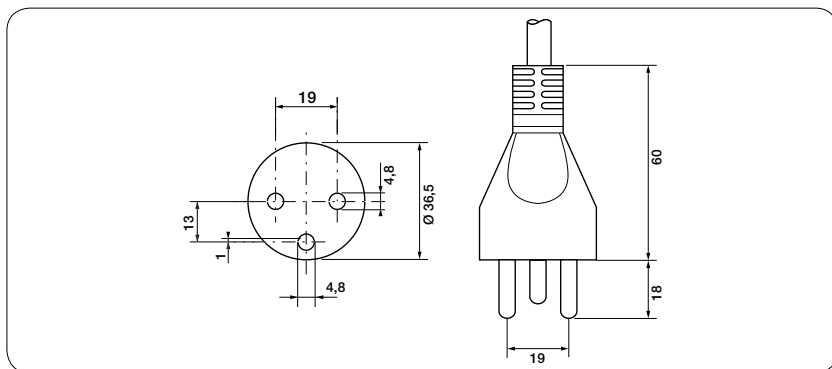

CL/12

Descrizione prodotto	Product description
Spina israel	Israel plug
Dritta	Straight
2 poli + terra	2 pole + earth
16A - 250V	16A - 250V

Tipo di cavo / Cable type

H07RN-F 3x1

Omologazione in corso / Pending approval