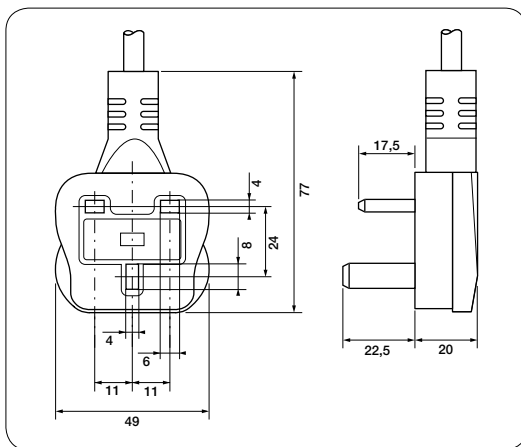

G/BT

Descrizione prodotto	Product description
Spina inglese	British plug
2 poli + terra	2 pole + earth
13A - 250V	13A - 250V
Con fusibile	With fuse
Con pins parzialmente isolati	Partially insulated pins
Tipo di cavo / Cable type	Omologazioni / Approvals
	BSI REGISTERED
H05VV-F 3x0,75	■
H05VV-F 3x1	■
H05VV-F 3x1,5	■
H05V2V2-F 3x0,75	■
H05V2V2-F 3x1	■
H05RN-F 3x0,75	■
H05RN-F 3x1	■
H07RN-F 3x1	■
H05RR-F 3x1,5	■