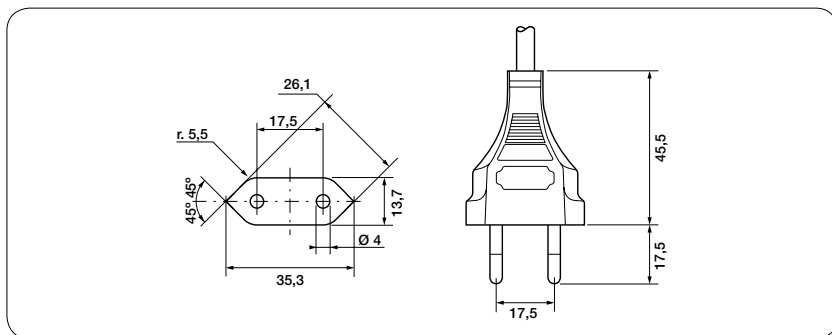

EU

Descrizione prodotto	Product description
Spina europa	Europe plug
Diritta	Straight
2 poli	2 pole
2,5A - 250V	2,5A - 250V
Con pins parzialmente isolati	Partially insulated pins
Tipo di cavo / Cable Type	Omologazioni / Approvals
	
H03VVH2-F 2x0,75	■
H05VVH2-F 2x0,75	■
H05VV-F 2x0,75	■
H05VV-F 2x1	■