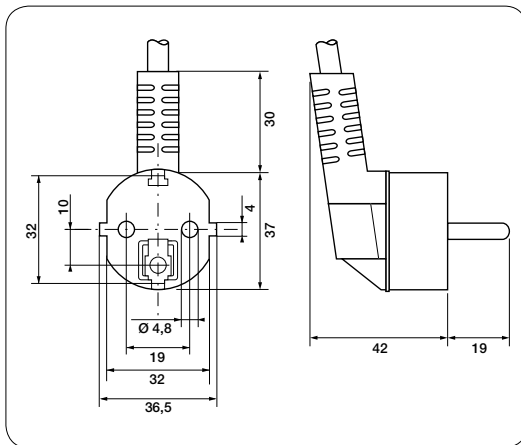

Spina shuko angolata con doppio contatto terra | Schuko angled type with double earth contact 10A/16A - 250V

# CL/S

Descrizione prodotto		Product description	
Spina europa		Europe plug	
Angolata		Angled	
2 poli + terra		2 pole + earth	
16A - 250V		16A - 250V	
Tipo di cavo / Cable type		Omologazioni / Approvals	
H03VV-F 3x0,75		■	■
H05VV-F 3x0,75		■	■
H05VV-F 3x1		■	■
H05VV-F 3x1,5		■	■
H05RR-F 3x0,75		■	■
H05RR-F 3x1		■	■
H05RR-F 3x1,5		■	■