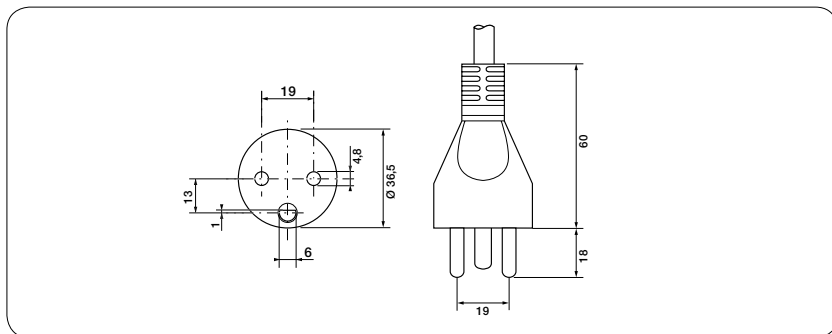

CL/D

Descrizione prodotto	Product description
Spina danimarca	Denmark plug
2 poli + terra	2 pole + earth
10-16A - 250V	10-16A - 250V

Tipo di cavo / Cable type
H05VV-F 3x0,75
H05VV-F 3x1
H05VV-F 3x1,5
H05RR-F 3x1
H05RR-F 3x1,5
H05RN-F 3x0,75
H05RN-F 3x1
H07RN-F 3x1