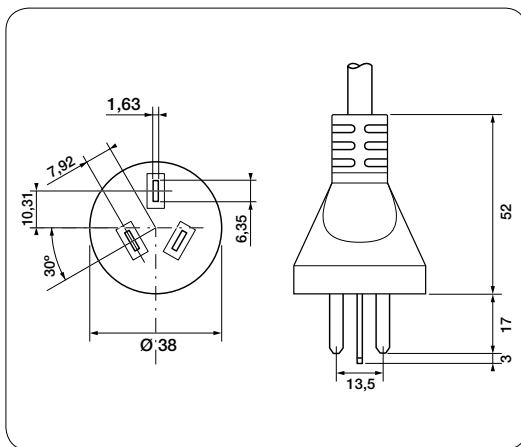

# CL/AST

Descrizione prodotto	Product description
Spina australia	Australia plug
2 poli + terra	2 pole + earth
Diritta	Straight
10A - 250V	10A - 250V
Con pins parzialmente isolati	Partially insulated pins

Tipo di cavo / Cable type	Omologazioni / Approvals
H05VV-F 3x0,75	■
H05VV-F 3x1	■
H05VV-F 3x1,5	■
H05V2V2-F 3x0,75	■
H05V2V2-F 3x1	■
H07RN-F 3x1	■
H07RN-F 3x1,5	■
H05RN-F 3x0,75	■
H05RN-F 3x1	■