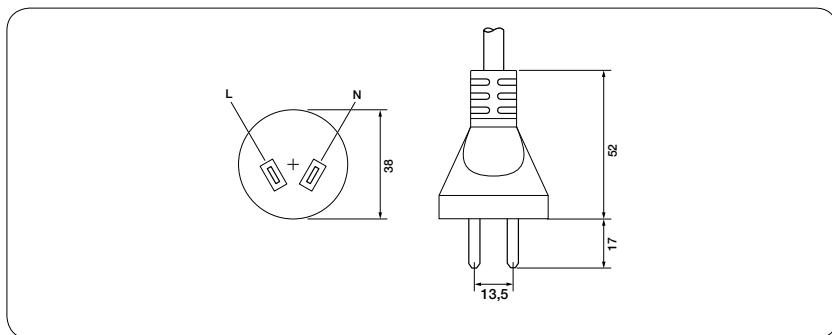

CL/AS

Descrizione prodotto	Product description
Spina australiana	Australian plug
Diritta	Straight
2 poli	2 pole
10A - 250V	10A - 250V
Tipo di cavo / Cable type	Omologazioni / Approvals
	
H05VV-F 2x0,75	■
H05VV-F 2x1	■
H05VV-F 2x1,5	■