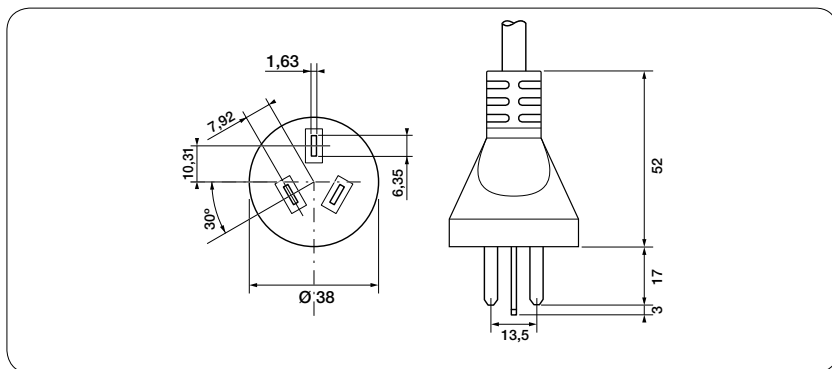

# CL/AST - 15A

Descrizione prodotto	Product description
Spina australia	Australia plug
2 poli + terra	2 pole + earth
Dritta	Straight
15A - 250V	15A - 250V
Con pins parzialmente isolati	Partially insulated pins
Tipo di cavo / Cable type	Omologazioni / Approvals
	
H05VV-F 3x1,5	■
H05VV-F 3x2,5	■
H05V2V2-F 3x1,5	■
H07RN-F 3x1,5	■
H05VV-F 2x1,5	■