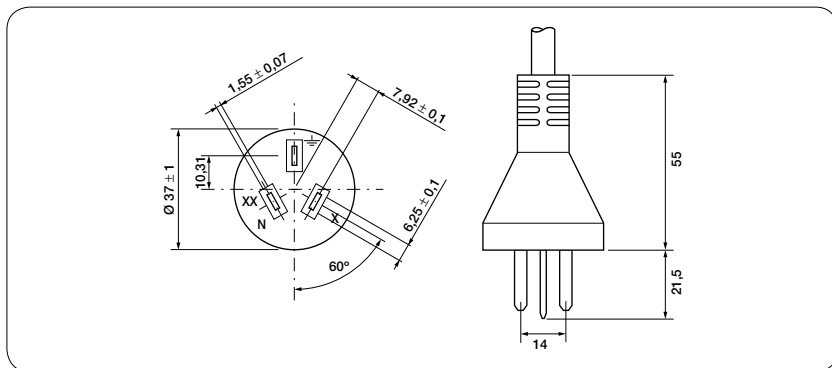

CL/ART

Descrizione prodotto	Product description
Spina argentina	Argentina plug
2 poli + terra	2 pole + earth
Diritta	Straight
10A - 250V	10A - 250V
Tipo di cavo / Cable type	Omologazioni / Approvals
	Iram
H05VV-F 3G1,5	■
H07RN-F 3G1	■