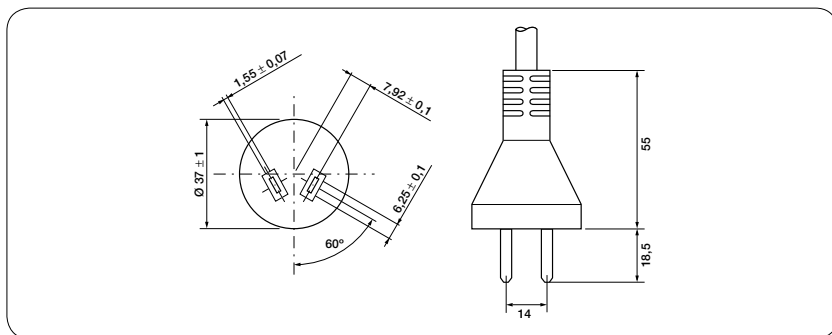

CL/AR

Descrizione prodotto	Product description
Spina argentina	Argentina plug
2 poli	2 pole
Diritta	Straight
10A - 250V	10A - 250V

Tipo di cavo / Cable Type
H03VWH2-F 2x0,5
H03VWH2-F 2x0,75
H03VV-F 2x0,5
H03VV-F 2x0,75
H05VV-F 2x0,75
H05VV-F 2x1