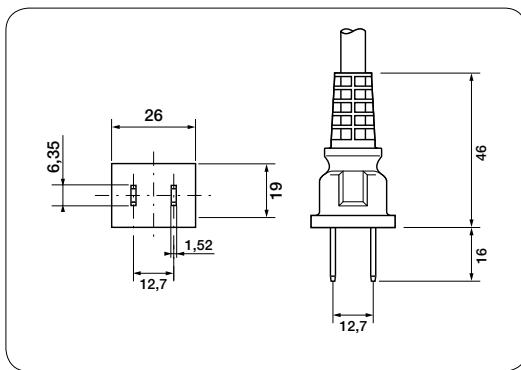

UL

Descrizione prodotto	Product description
Spina UL/CSA	UL/CSA plug
Diritta	Straight
Bipolare	2 pole

UL/CSA approvato/approved

2x20	XTW
2x18	SPT-1, NISPT-1, SPT-2, NISPT-2, HPN, SV, SVO, SVOO, SVT, SVTO, SVTOO
2x17	SV, SVO, SVOO, SVT, SVTO, SVTOO
2x16	SPT-2, NISPT-2, SV, SVO, SVOO, SVT, SVTO, SVTOO
2x16, 2x14	HPN
2x18	SJ, SJW, SJO, SJOW, SJOO, SJOOO, SJT, SJTW, SJTO, SJTOW, SJTOO, SJTOOW, S, SW, SO, SOW, SOO, SOOW, ST, STW, STO, STOW, STOO, STOOO
2x16	
2x14	

Plugs available with any type of flat and round cable version:

⚠ Pvc cable

⚠ Rubber cable

⚠ Neoprene rubber

Prodotto omologato di importazione / Approved product import