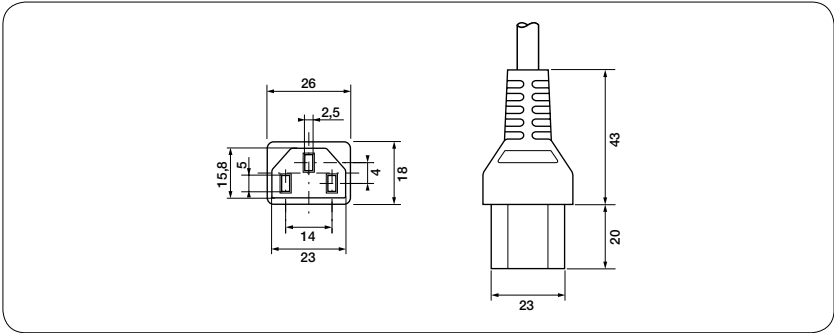

CO1

Descrizione prodotto	Product description
Connettore	Connector
2 poli + terra	2 pole + earth
10A - 250V	10A - 250V
Tipo di cavo / Cable Type	Omologazioni / Approvals
	
H05VV-F 3x0,75	■
H05VV-F 3x1	■
H05VV-F 3x1,5	■

Connettore femmina diritto | 2 Pole with earthing contact connector
IEC 60320 C13 10A - 250V

Prodotti conformi alla direttiva EN 60320-1 / Products in accordance with international directive EN 60320-1