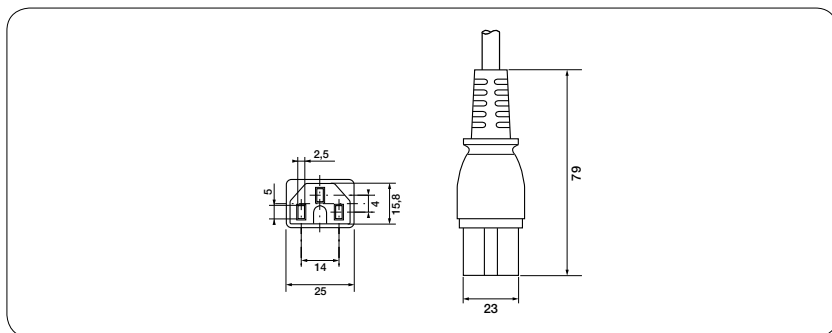

CO/C

Descrizione prodotto	Product description
Connettore	Connector
2 poli + terra	2 pole + earth
10A - 250V	10A - 250V
Condizioni calde	Hot condition
Tipo di cavo / Cable type	
H05VV-F 3x0,75	
H05VV-F 3x1	
H05VV-F 3x1,5	

Prodotti conformi alla direttiva EN 60320-1 / Products in accordance with international directive EN 60320-1

Connettore femmina | Connector 2 pole with earthing contact
IEC 60320 C15 120° 10A - 250V