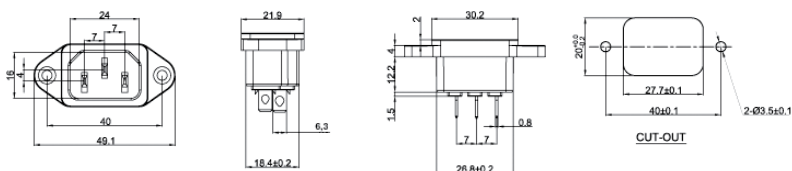

SAT/CSCT 106NO

SAT/CSCT 106PA

Descrizione prodotto

Product description

Connettore inlet

Inlet connector

2 poli + terra

2 pole + earth

Fissaggio a vite

With screw

10A - 250V VDE

10A - 250V VDE

15A 125V UL/CSA

15A 125V UL/CSA

Colore nero

Black colour